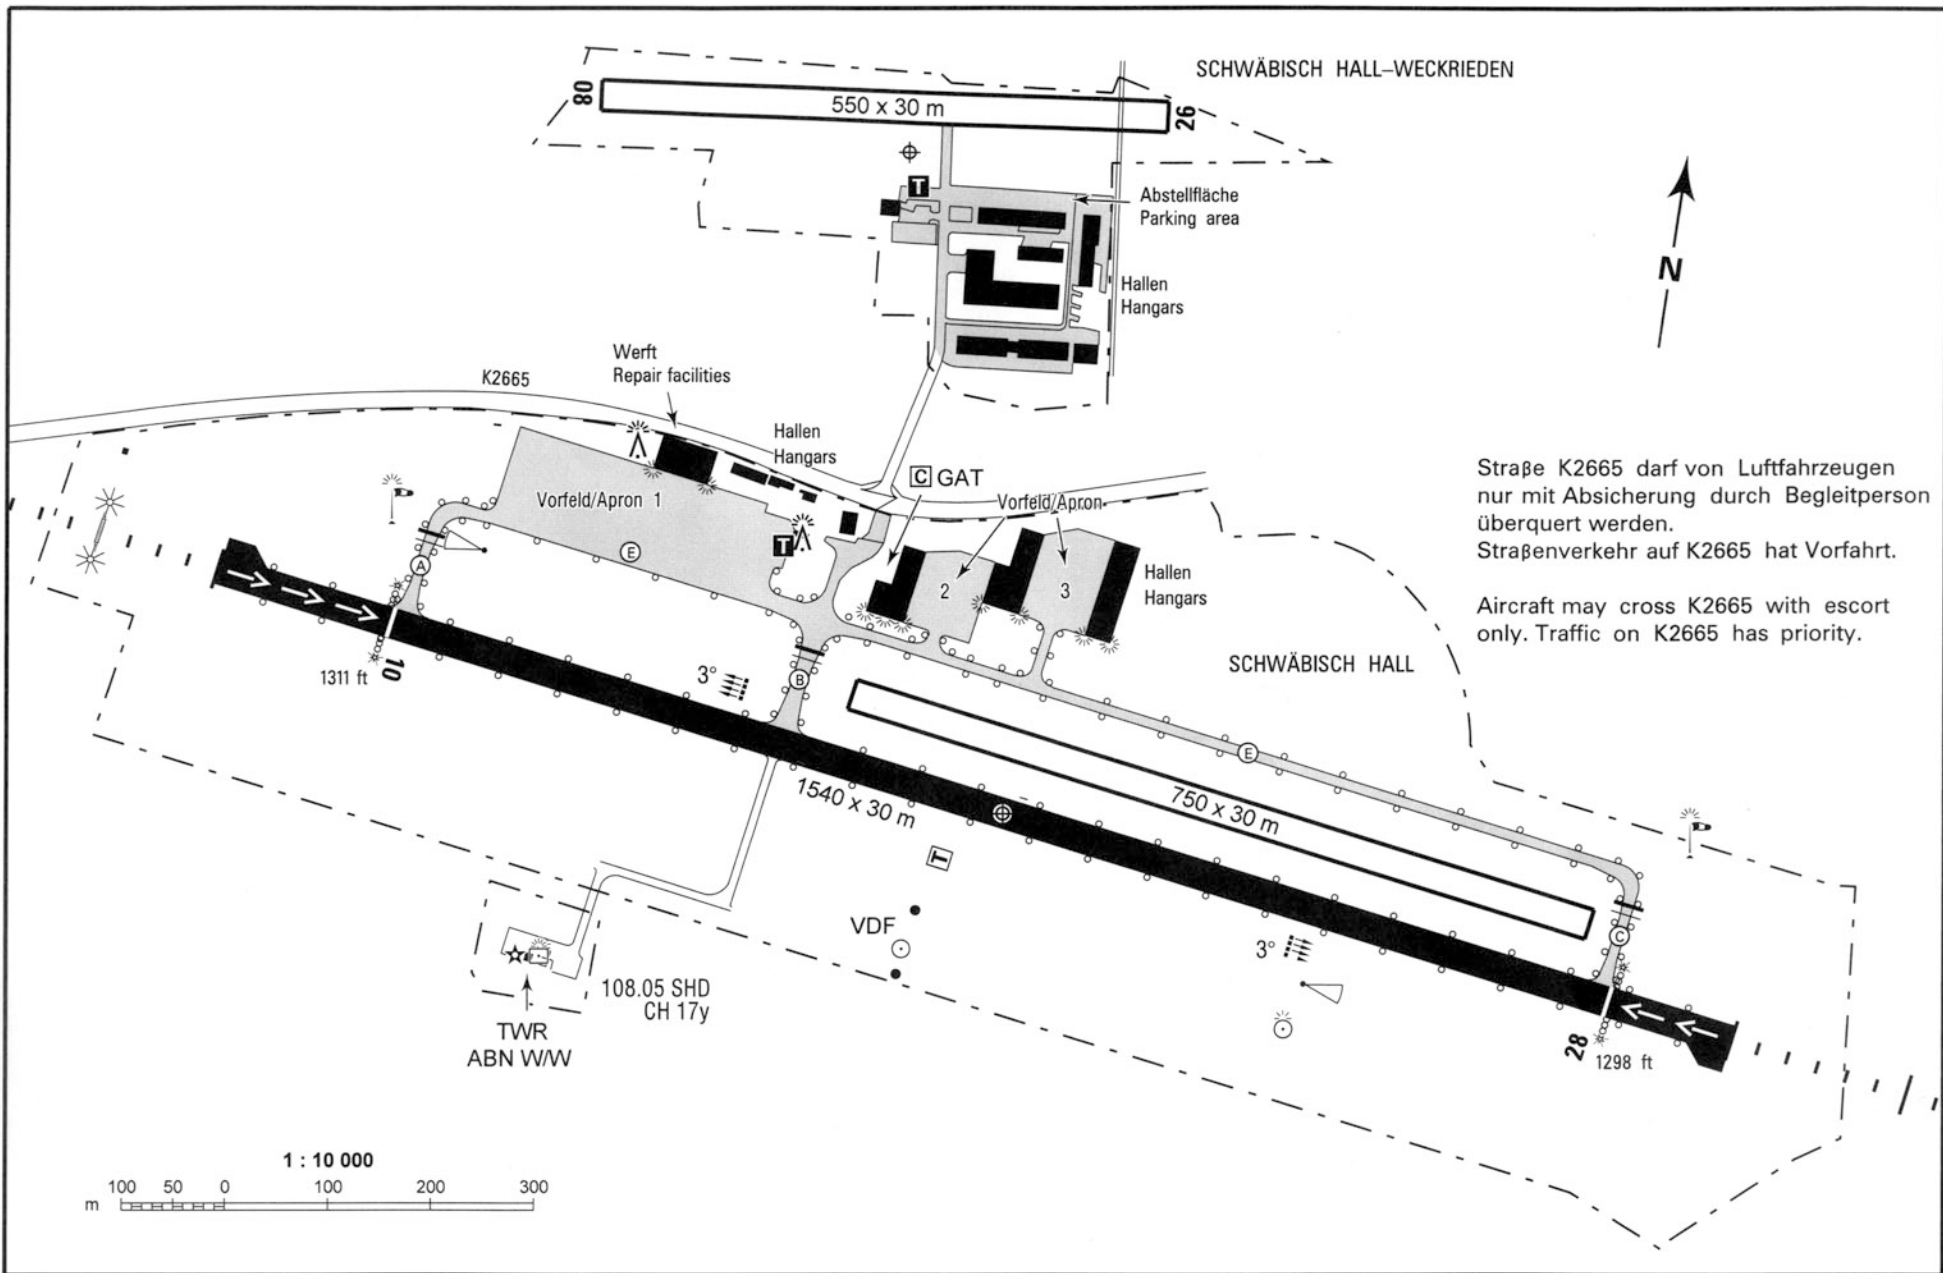

Berichtigung: Maßstab, TWR, Flugleitung, Befuerung,
Correction: Scale, TWR, supervision office, lighting,

DME SHD.
DME SHD

9 NOV 2006

© DFS Deutsche Flugsicherung GmbH

Straße K2665 darf von Luftfahrzeugen nur mit Absicherung durch Begleitperson überquert werden.
Straßenverkehr auf K2665 hat Vorfahrt.
Aircraft may cross K2665 with escort only. Traffic on K2665 has priority.

Flugplatzkarte
Aerodrome Chart

SCHWÄBISCH HALL EDTY
SCHWÄBISCH HALL-WECKRIEDEN EDTX